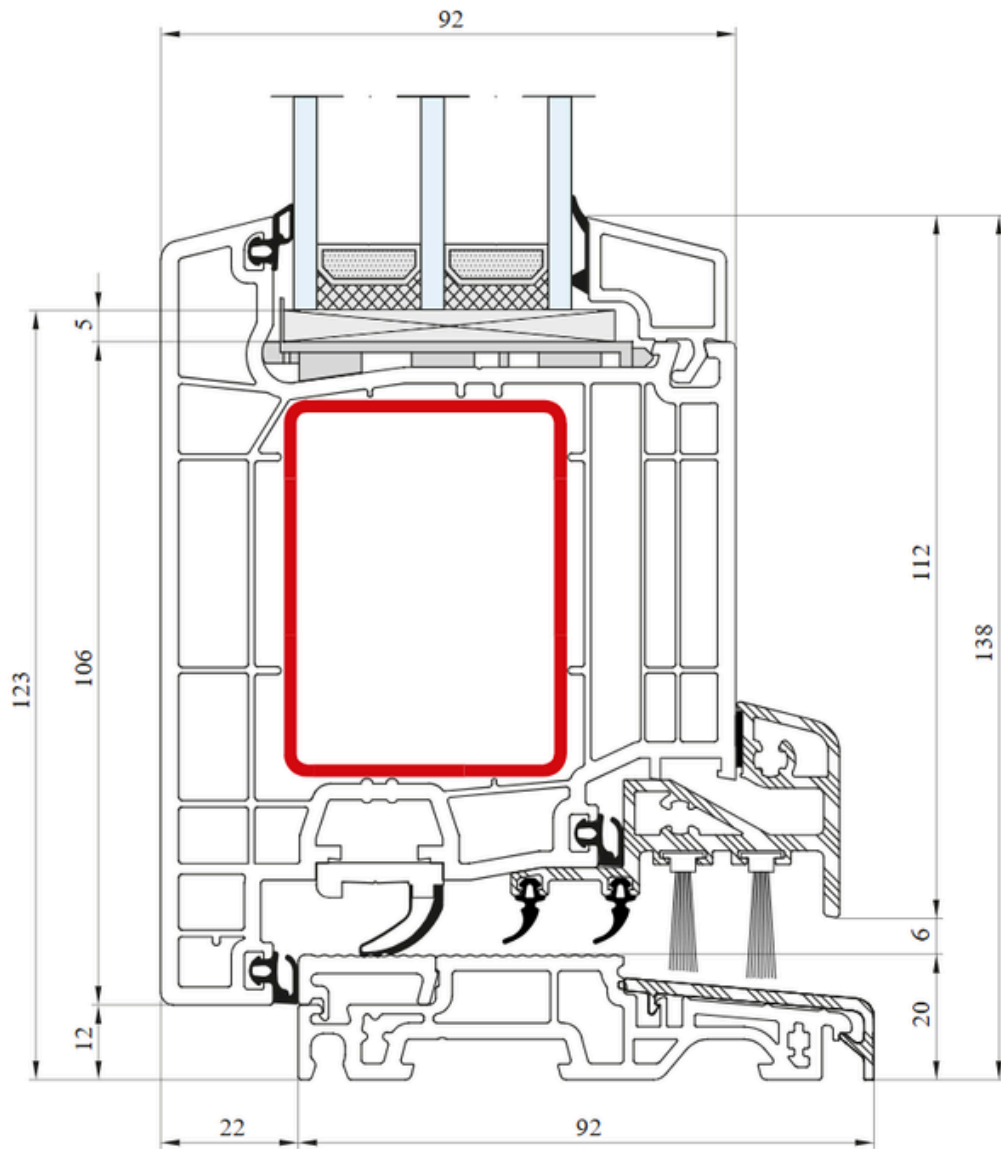

ENG: **SALAMANDER BLUEVOLUTION 92 DOORS**
(OPENING INWARDS)

Threshold/ Sash 171O4O

FR: **SALAMANDER BLUEVOLUTION 92 PORTE**
(OUVERTURE VERS L'INTÉRIEUR)

Seuil/ L'ouvrant 171O4O

DE: **SALAMANDER BLUEVOLUTION 92 TÜR**
(NACH INNEN ÖFFNEN)

Schwelle/ Flügel 171O4O

IT: **SALAMANDER BLUEVOLUTION 92 PORTA**
(APERTURA VERSO L'INTERNO)

Soglia/ Anta 171O4O

ENG: **SALAMANDER BLUEVOLUTION 92 DOORS**
(OPENING OUTWARDS)

Threshold/ Sash 371O4O

FR: **SALAMANDER BLUEVOLUTION 92 PORTE**
(OUVERTURE VERS L'EXTÉRIEUR)

Seuil/ L'ouvrant 371O4O

DE: **SALAMANDER BLUEVOLUTION 92 TÜR**
(NACH AUSSEN ÖFFNEN)

Schwelle/ Flügel 371O4O

IT: **SALAMANDER BLUEVOLUTION 92 PORTA**
(APERTURA VERSO L'ESTERNO)

Soglia/ Anta 371O4O