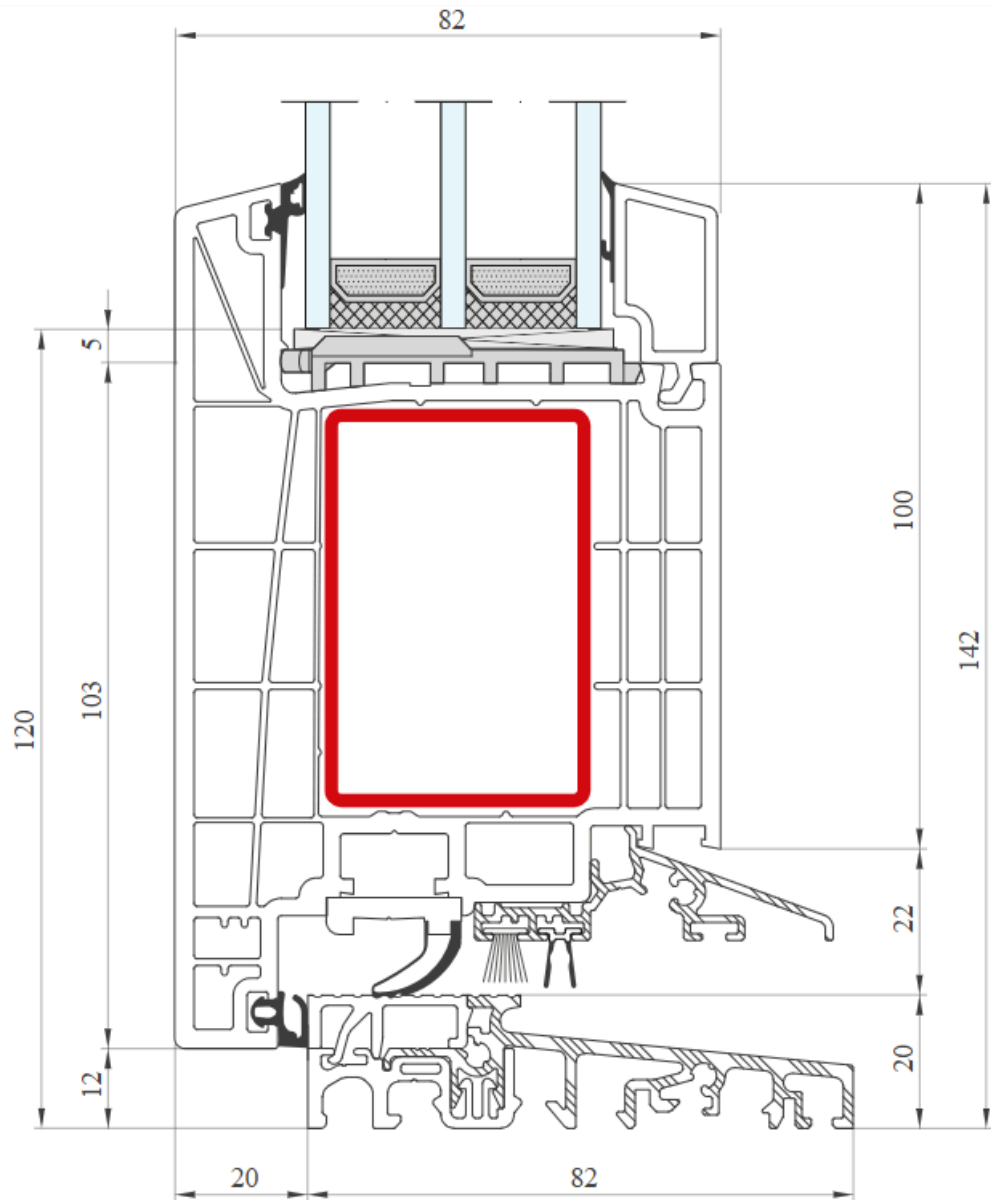

ENG: **SALAMANDER BLUEVOLUTION 82 DOORS**  
(OPENING INWARDS)

Threshold/ Sash HP855O

FR: **SALAMANDER BLUEVOLUTION 82 PORTE**  
(OUVERTURE VERS L'INTÉRIEUR)

Seuil/ L'ouvrant HP855O

DE: **SALAMANDER BLUEVOLUTION 82 TÜR**  
(NACH INNEN ÖFFNEN)

Schwelle/ Flügel HP855O

IT: **SALAMANDER BLUEVOLUTION 82 PORTA**  
(APERTURA VERSO L'INTERNO)

Soglia/ Anta HP855O

ENG: **SALAMANDER BLUEVOLUTION 82 DOORS**  
(OPENING OUTWARDS)

Threshold/ Sash HP856O

FR: **SALAMANDER BLUEVOLUTION 82 PORTE**  
(OUVERTURE VERS L'EXTÉRIEUR)

Seuil/ L'ouvrant HP856O

DE: **SALAMANDER BLUEVOLUTION 82 TÜR**  
(NACH AUSSEN ÖFFNEN)

Schwelle/ Flügel HP856O

IT: **SALAMANDER BLUEVOLUTION 82 PORTA**  
(APERTURA VERSO L'ESTERNO)

Soglia/ Anta HP856O