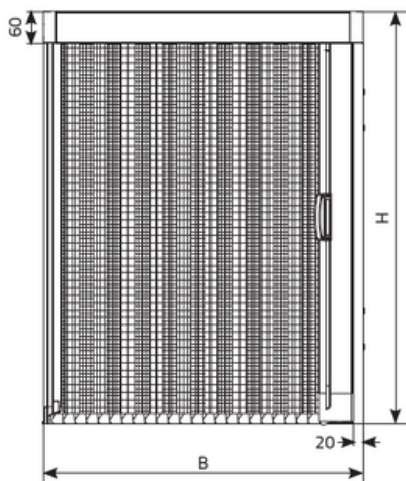

Moustiquaire plissée

Type du montage/mesure

Moustiquaire plissée sans encadrement

Montage : baie de fenêtre

Moustiquaire plissée avec encadrement, option 1 (contre supplément)

Montage : fenêtre / façade

Moustiquaire plissée avec encadrement complet, option 2 (contre supplément)

Montage : fenêtre / façade

Dimension de commande (mm) = (largeur B) x (hauteur H)

Type de moustiquaire plissée

Type 1

Type 2A

Type 2B