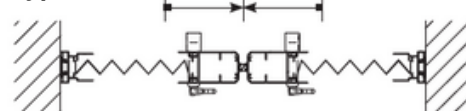

Moustiquaire plissée

Type du montage/mesure

Moustiquaire plissée sans encadrement

Montage : baie de fenêtre

Moustiquaire plissée avec encadrement, option 1 (contre supplément)

Montage : fenêtre / façade

Moustiquaire plissée avec encadrement complet, option 2 (contre supplément)

Montage : fenêtre / façade

Dimension de commande (mm) = (largeur B) x (hauteur H)

Type de moustiquaire plissée

Type 1

Type 2A

Type 2B