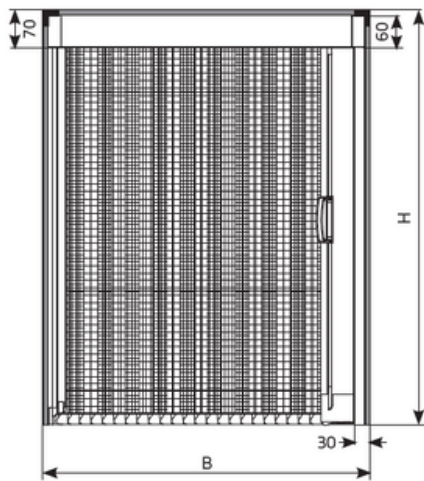

Moustiquaire plissée

Type du montage/mesure

Moustiquaire plissée sans encadrement

Montage : baie de fenêtre

Moustiquaire plissée avec encadrement, option 1 (contre supplément)

Montage : fenêtre / façade

Moustiquaire plissée avec encadrement complet, option 2 (contre supplément)

Montage : fenêtre / façade

Dimension de commande (mm) = (largeur B) x (hauteur H)

Type de moustiquaire plissée

Type 1

Type 2A

Type 2B