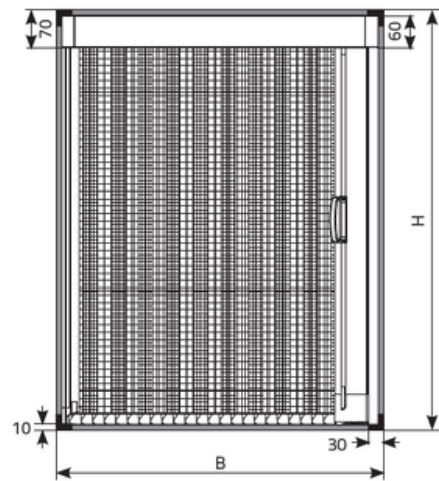

Moustiquaire plissée

Type du montage/mesure

Moustiquaire plissée sans encadrement

Montage : baie de fenêtre

Moustiquaire plissée avec encadrement, option 1 (contre supplément)

Montage : fenêtre / façade

Moustiquaire plissée avec encadrement complet, option 2 (contre supplément)

Montage : fenêtre / façade

Dimension de commande (mm) = (largeur B) x (hauteur H)

Type de moustiquaire plissée

Type 1

Type 2A

Type 2B