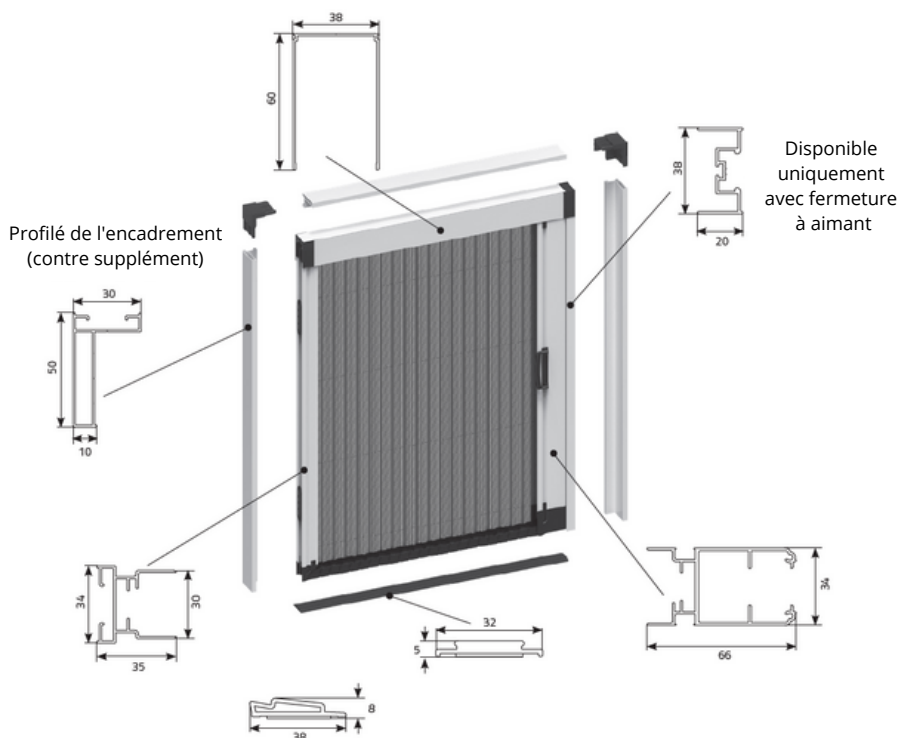

Moustiquaire plissée

Type du montage/mesure

Moustiquaire plissée sans encadrement

Montage : baie de fenêtre

Moustiquaire plissée avec encadrement, option 1 (contre supplément)

Montage : fenêtre / façade

Moustiquaire plissée avec encadrement complet, option 2 (contre supplément)

Montage : fenêtre / façade

Dimension de commande (mm) = (largeur B) x (hauteur H)

Type de moustiquaire plissée

Type 1

Type 2A

Type 2B