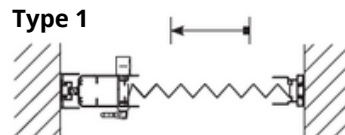

Moustiquaire plissée

Type du montage/mesure

Moustiquaire plissée sans encadrement

Montage : baie de fenêtre

Moustiquaire plissée avec encadrement, option 1 (contre supplément)

Montage : fenêtre / façade

Moustiquaire plissée avec encadrement complet, option 2 (contre supplément)

Montage : fenêtre / façade

Dimension de commande (mm) = (largeur B) x (hauteur H)

Type de moustiquaire plissée

Type 1

Type 2A

Type 2B