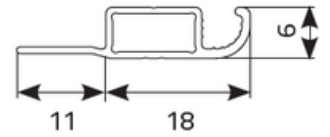

Moustiquaire à cadre du type « S »

Diamètre du profilé

Type du montage/mesure

Cornière en PVC

Cornière intérieure
(contre supplément)

T: +48 32 726 72 04

www.aikondistribution.com

AIKON
DISTRIBUTION