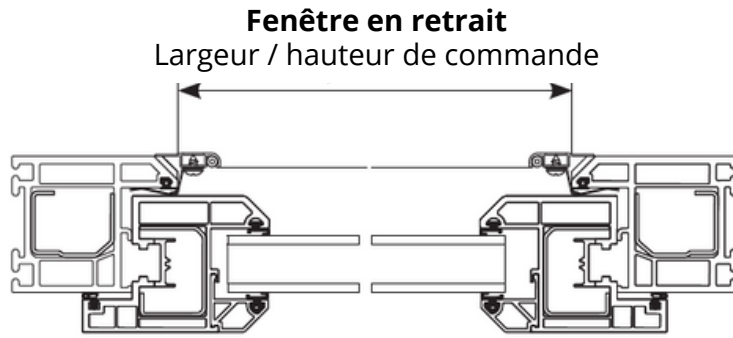

Moustiquaire à cadre du type « S »

Diamètre du profilé

Type du montage/mesure

Cornière en PVC

Cornière intérieure
(contre supplément)

T: +48 32 726 72 04

www.aikondistribution.com

AIKON
DISTRIBUTION