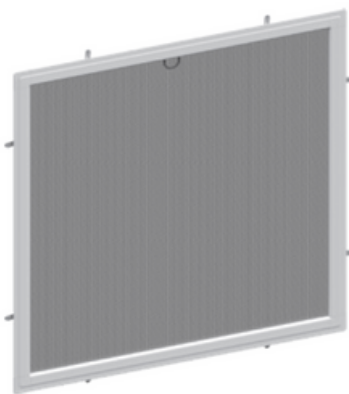

Moustiquaire à cadre du type « S »

Diamètre du profilé

Type du montage/mesure

Cornière en PVC

Cornière intérieure
(contre supplément)

T: +48 32 726 72 04

www.aikondistribution.com

AIKON
DISTRIBUTION