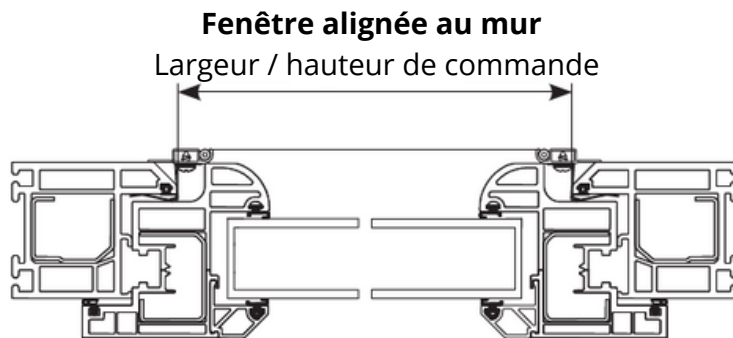

Moustiquaire à cadre du type « S »

Diamètre du profilé

Type du montage/mesure

Cornière en PVC

Cornière intérieure
(contre supplément)

T: +48 32 726 72 04

www.aikondistribution.com

AIKON
DISTRIBUTION