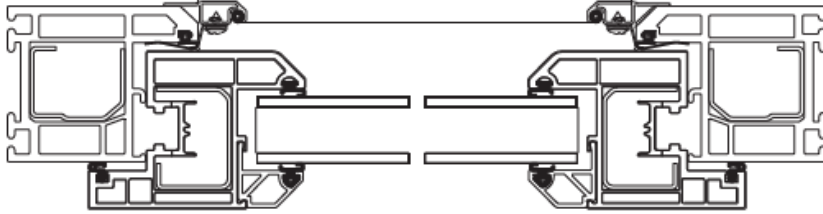

Moustiquaire à cadre à profilé MR

Type du montage/mesure

Diamètre du profilé MR-1

Diamètre du profilé MR-2

Fenêtre en retrait

Largeur / hauteur de commande

Fenêtre alignée au mur

Largeur / hauteur de commande

Cornière en PVC

Cornière intérieure (contre supplément)