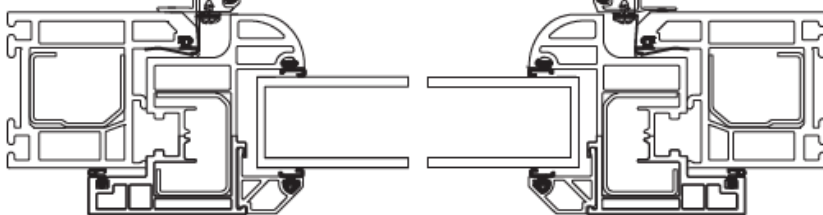

Moustiquaire à cadre à profilé MR

Type du montage/mesure

Diamètre du profilé MR-1

Diamètre du profilé MR-2

Fenêtre en retrait

Largeur / hauteur de commande

Fenêtre alignée au mur

Largeur / hauteur de commande

Cornière en PVC

Cornière intérieure (contre supplément)