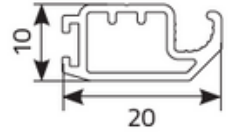

Moustiquaire à cadre à profilé MR

Type du montage/mesure

Diamètre du profilé MR-1

Diamètre du profilé MR-2

Fenêtre en retrait

Largeur / hauteur de commande

Fenêtre alignée au mur

Largeur / hauteur de commande

Cornière en PVC

Cornière intérieure (contre supplément)