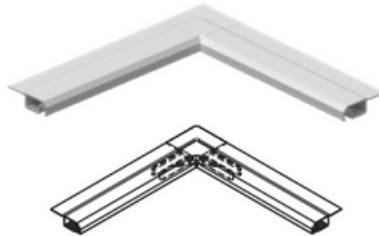

Moustiquaire à cadre à profilé MR

Type du montage/mesure

Diamètre du profilé MR-1

Diamètre du profilé MR-2

Fenêtre en retrait

Largeur / hauteur de commande

Fenêtre alignée au mur

Largeur / hauteur de commande

Cornière en PVC

Cornière intérieure (contre supplément)