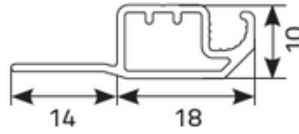

Moustiquaire à cadre à profilé MR

Type du montage/mesure

Diamètre du profilé MR-1

Diamètre du profilé MR-2

Fenêtre en retrait

Largeur / hauteur de commande

Fenêtre alignée au mur

Largeur / hauteur de commande

Cornière en PVC

Cornière intérieure (contre supplément)