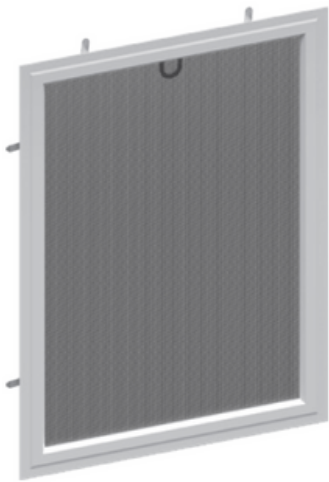

Moustiquaire à cadre à profilé MR

Type du montage/mesure

Diamètre du profilé MR-1

Diamètre du profilé MR-2

Fenêtre en retrait

Largeur / hauteur de commande

Fenêtre alignée au mur

Largeur / hauteur de commande

Cornière en PVC

Cornière intérieure (contre supplément)