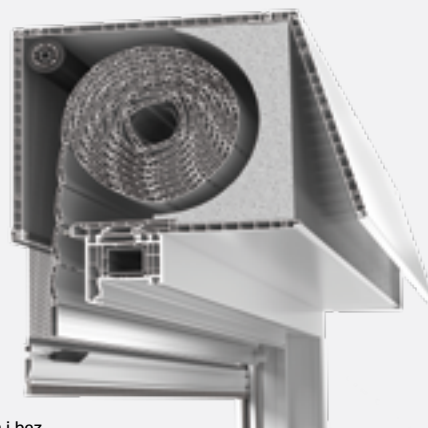

ROLETY NAOKIENNE

EXAKT

EXAKT: system z rewizją czołową, dostępne są rolety z moskitierą i bez.

Sprawdzona formula jakości

Niemiecka firma EXTE - Extrudertechnik GmbH stosuje innowacyjne rozwiązania w zakresie sprzętu okiennego i skrzyń roletowych. Na rynku istnieje nieprzerwanie od 1959 r. Atutem przedsiębiorstwa są duże oddziały konstrukcyjne i rozwojowe, nowoczesne maszyny oraz konkurencyjne ceny.

BESTSELLER