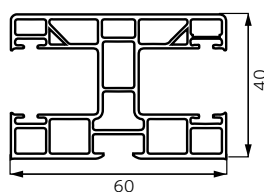

ROLETY NAOKIENNE

OPOTERM

Aluprof S.A. należy do wiodących europejskich producentów

systemów aluminiowych dla budownictwa. Na blisko 80.000 mkw powierzchni znajdują się najnowszej generacji linie produkcyjne profili i skrzynek roletowych oraz nowoczesne, w pełni zautomatyzowane linie do lakierowania proszkowego.

	OPOTERM
Kłapa rewizyjna	czoło lub dół skrzynki
Skrzynka	kształt prosty 90°, pvc
Skrzynka: szer x wys (mm)	230x170, 230x210, 255x240
Skrzynka z moskitierą: szer x wys (mm)	230x170, 230x210, 255x240
Pancerz	Aluprof
Prowadnica	pvc, alu
Moskitiera	opcjonalnie: po zewnętrznej stronie pancerza
Termin realizacji	od 2 tyg.
Kolorystyka pancerza	kolornik Aluprof
Kolorystyka skrzynki i prowadnic	kolornik Aluprof (wybrane kolory), RAL (dla prowadnic alu)
Maksymalna głębokość ramy okna	102 mm (rewizja dolna) lub 170 (rewizja czołowa)
Certyfikaty	CE