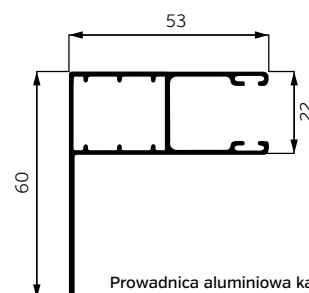

Prowadnica aluminiowa kątowa

	STANDARD 45°	STANDARD PÓŁOKRĄGŁA
Kłapa rewizyjna	czoło skrzynki	czoło skrzynki
Skrzynka	kształt skośny 45°, alu	kształt półokrągły, alu
Skrzynka: szer x wys (mm)	138x138, 168x170, 207x205	145x139, 173x167, 215x206
Skrzynka z moskitierą: szer x wys (mm)	138x138, 168x170, 207x205	145x139, 173x167, 215x206
Pancerz	Alukon	Alukon
Prowadnica	alu	alu
Moskitiera	możliwość integracji	możliwość integracji
Termin realizacji	od 2 tyg.	od 2 tyg.
Kolorystyka pancerza	kolornik Alukon	kolornik Alukon
Kolorystyka skrzynki i prowadnic	kolornik Alukon, RAL	kolornik Alukon, RAL
Certyfikaty	CE	CE