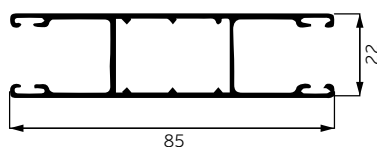

Prowadnica aluminiowa podwójna