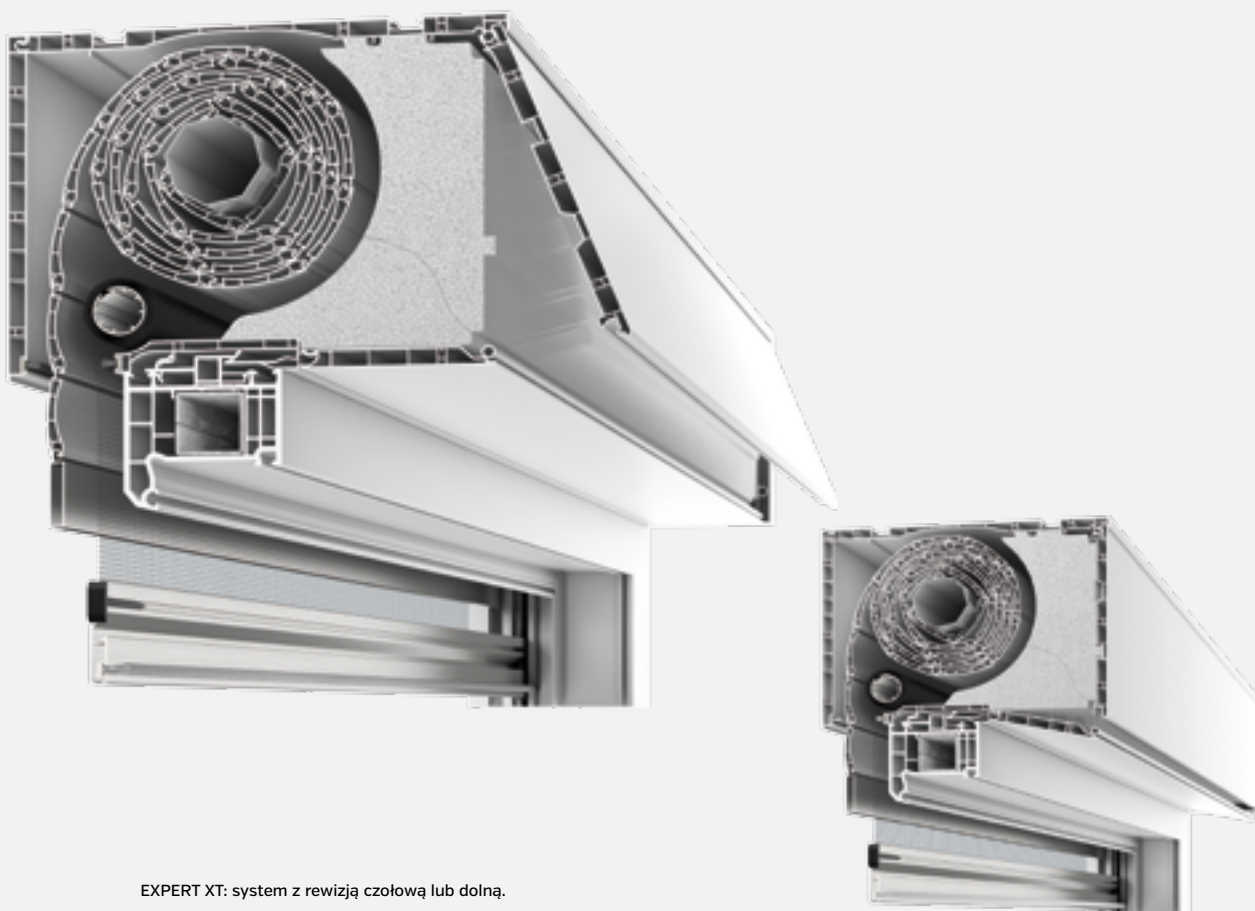

EXPERT XT

EXPERT XT: system z rewizją czołową lub dolną.