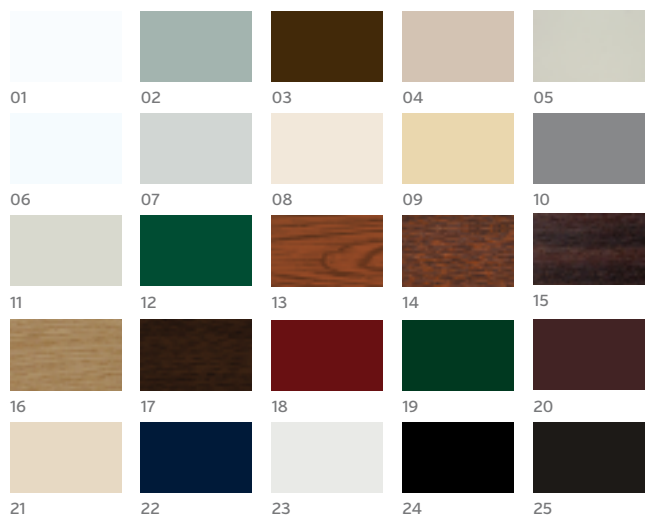

PANCERZE DO ROLET

Najwyższej jakości **profile aluminiowe**, produkowane z wysokogatunkowego stopu aluminium. Produkt ekologiczny, dzięki zastosowaniu bezfreonowej pianki i farb nie zawierających kadmu.

*Dostępne również pvc.

Paleta ALUKON

01. Biały 02. Jasny szary 03. Aksamitny brązowy 04. Jasny beżowy 05. Naturalne aluminium 06. Biały 9016 07. Bardzo jasny szary 08. Kremowo-biały 09. Kość słoniowa 10. Antracytowo-szary 11. Szare aluminium 12. Zieleń mchu 13. Teak 14. Złoty jasny dąb 15. Mahoń 16. Irish oak 17. Orzech 18. Purpurowy 19. Zieleń jodłowa 20. Brąz jamajski 21. Piaskowo-beżowy 22. Stalowy niebieski 23. Kwarcowo-szary 24. Głęboka czerń 25. Umbraszary

Paleta ALUPROF

01. Srebrny 02. Biały 03. Szary 04. Ciemno beżowy 05. Beżowy 06. Ciemne drewno 07. Jasne drewno 08. Ciemnobrązowy 09. Brązowy 10. Żółty 11. Czerwony 12. Zielony 13. Biel Kremowa 14. Kość słoniowa 15. Zieleń jodłowa 16. Stalowy niebieski 17. Bordowy 18. Czarny 19. Ultra biały 20. Szary antracyt 21. Złoty dąb 22. Mahoń 23. Orzech 24. Złoty dąb 25. Jasny szary 26. Bazaltowy szary 27. Kwarcowy szary 28. Betonowy szary 29. Wenge 30. Winchester