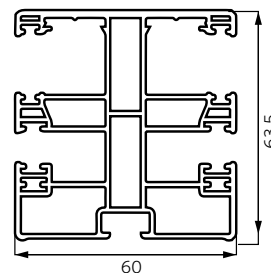

System SKS ze skrzynką prostą i zaokrągloną – Softline.

Prowadnica pvc pojedyncza

Prowadnica pvc podwójna

Prowadnica pvc podwójna do rolety z moskitierą

	SKS	SKS PODTYNKOWA	SKS SOFTLINE
Kłapa rewizyjna	czoło skrzynki	dół skrzynki	czoło skrzynki
Skrzynka	kształt prosty 90°, pvc*	kształt prosty 90°, pvc*	kształt zaokrąglony 90°, pvc*
Skrzynka: szer x wys [mm]	167x145 [light], 230x170, 230x210	230x170, 230x210	207x170, 230x210
Pancerz	Aluprof	Aluprof	Aluprof
Prowadnica	pvc, alu	pvc, alu	pvc, alu
Moskitiera	s. 9	s. 9	s. 9
Termin realizacji	od 2 tyg.	od 2 tyg.	od 2 tyg.
Kolorystyka pancerza	kolornik Aluprof, RAL	kolornik Aluprof, RAL	kolornik Aluprof, RAL
Kolorystyka skrzynki i prowadnic	kolornik SKS, RAL [dla prowadnic alu]	kolornik SKS, RAL [dla prowadnic alu]	kolornik SKS, RAL [dla prowadnic alu]
Maksymalna głębokość ramy okna	170 mm [90 mm - light]	84 mm	170 mm
Certyfikat	CE	CE	CE