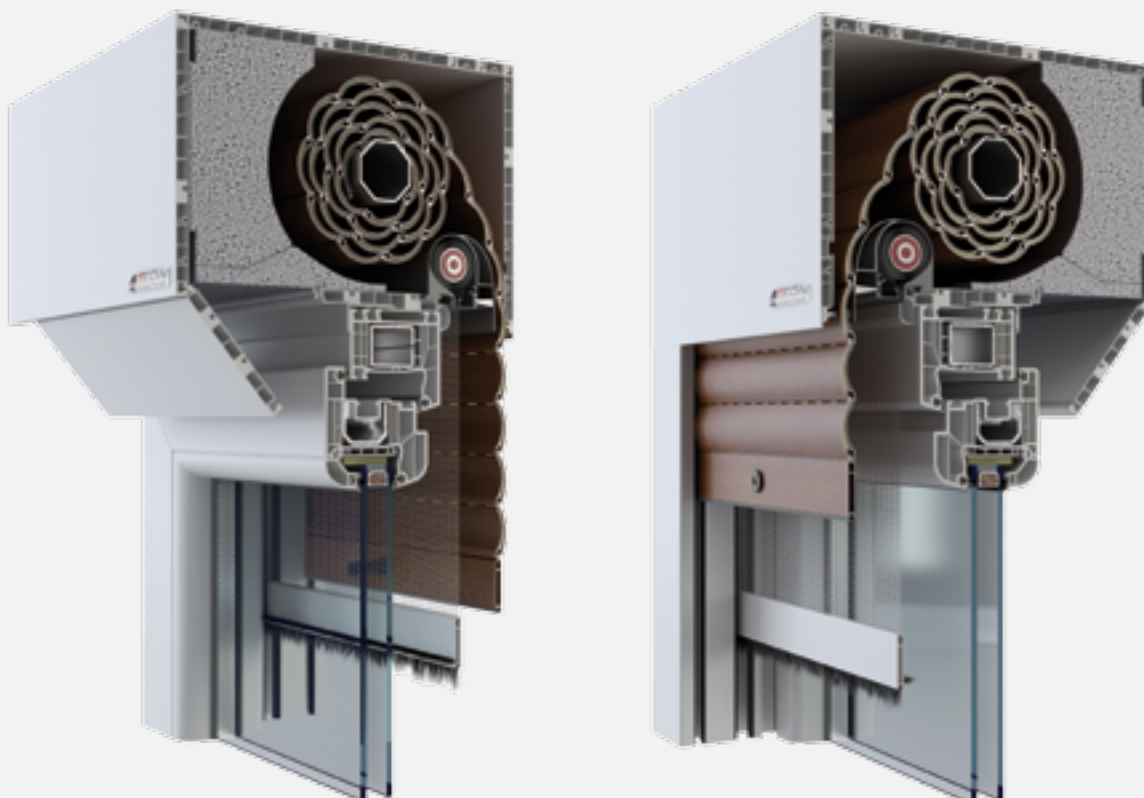

SKS Z MOSKITIERĄ

System SKS z moskitierą – widok od frontu i od tyłu.