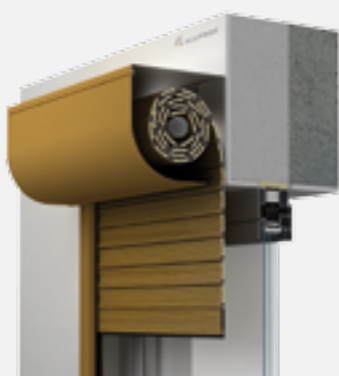

ALUPROF PÓŁOKRĄGŁA

Skrzynki dostępne w szerokiej gamie kolorów, stanowią doskonały element dekoracyjny. Sprawdź wybór kolorów u handlowca.

Prowadnica aluminiowa pojedyncza szeroka

Prowadnica aluminiowa pojedyncza