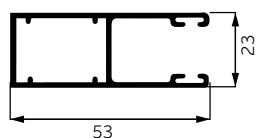

Prowadnica aluminiowa pojedyncza