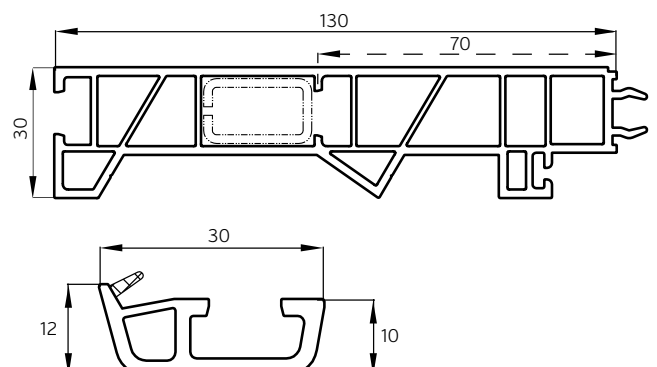

system CASSONETTO

System Cassonetto to skrzynka zbudowana ze specjalnych profili pvc. Doskonale zastępuje stare drewniane 'cassonetto', popularne we Włoszech. Nowoczesne rozwiązania cechuje trwałość, funkcjonalność i estetyka.

	CASSONETTO
Płyta	10mm x 250mm *
Profil bazowy	30mm x 130mm; 30mm x 70mm **
Profil klipsujący	30mm x 10mm
Termin realizacji	od 2 tyg.
Kolorystyka	kolornik Renolit (wybrane kolory)
Certyfikat	CE

* od 250mm do 1500 mm stosowany jest profil z płyty pvc wypełnionej pianką poliuretanową.
** Profile bazowe można łączyć.