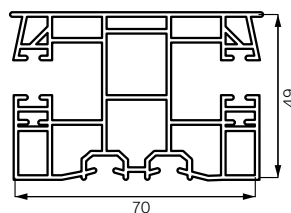

BESTSELLER

Prowadnica pvc pojedyncza R151

Prowadnica pvc podwójna R158

	EXAKT
Kłapa rewizyjna	czoło skrzynki
Skrzynka	kształt prosty 90°, pvc
Skrzynka: szer x wys [mm]	181x156, 206x181, 245x220
Skrzynka z moskitierą: szer x wys [mm]	199x156, 224x181, 263x220
Pancerz	Alukon, Aluprof
Prowadnica	pvc, alu
Moskitiera	opcjonalnie: po zewnętrznej stronie pancerza
Termin realizacji	od 2 tyg.
Kolorystyka pancerza	kolornik Alukon, Aluprof
Kolorystyka skrzynki i prowadnic	kolornik EXTE, RAL (dla prowadnic alu)
Maksymalna głębokość ramy okna	-
Certyfikaty	CE