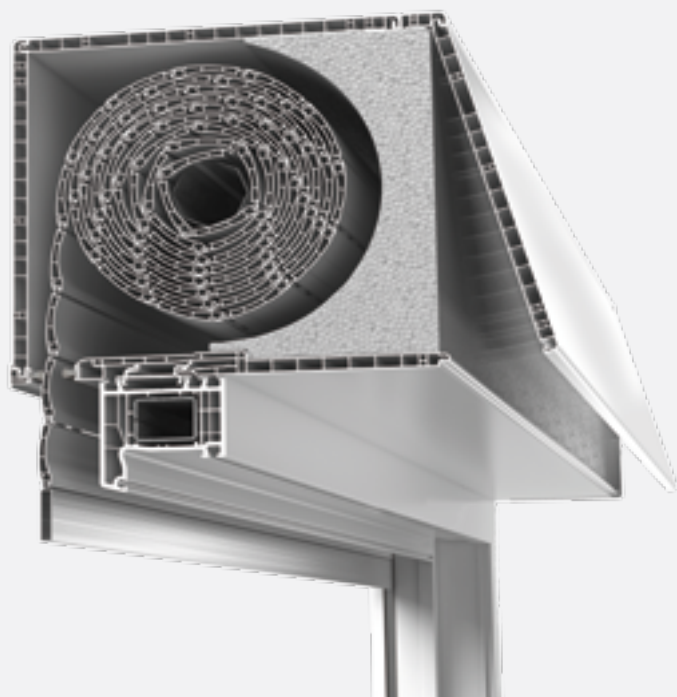

ROLETY NAOKIENNE

EXAKT

EXAKT: system z rewizją czołową, dostępne są rolety z moskitierą i bez.

Sprawdzona formula jakości

Niemiecka firma EXTE - Extrudertechnik GmbH stosuje innowacyjne rozwiązania w zakresie sprzętu okiennego i skrzyń roletowych. Na rynku istnieje nieprzerwanie od 1959 r. Atutem przedsiębiorstwa są duże oddziały konstrukcyjne i rozwojowe, nowoczesne maszyny oraz konkurencyjne ceny.

BESTSELLER