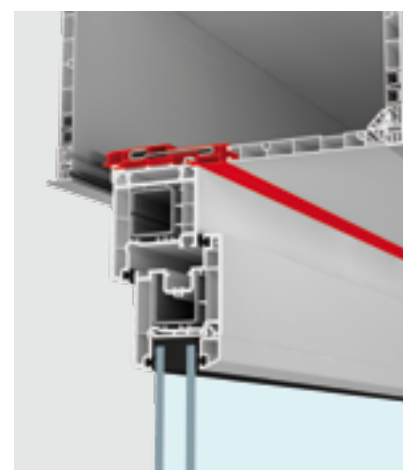

Prowadnice dla pancerzy 37 - 45 mm

Prowadnice dla pancerzy 52- 55 mm

	OPOTERM
Kłapa rewizyjna	czoło lub dół skrzynki
Skrzynka	kształt prosty 90°, pvc
Skrzynka: szer x wys (mm)	230x170, 230x210, 255x240
Skrzynka z moskitierą: szer x wys (mm)	230x170, 230x210, 255x240
Pancerz	Aluprof
Prowadnica	pvc, alu
Moskitiera	opcjonalnie: po zewnętrznej stronie pancerza
Termin realizacji	od 2 tyg.
Kolorystyka pancerza	kolornik Aluprof
Kolorystyka skrzynki i prowadnic	kolornik Aluprof (wybrane kolory), RAL (dla prowadnic alu)
Maksymalna głębokość ramy okna	102 mm (rewizja dolna) lub 170 (rewizja czołowa)
Certyfikaty	CE