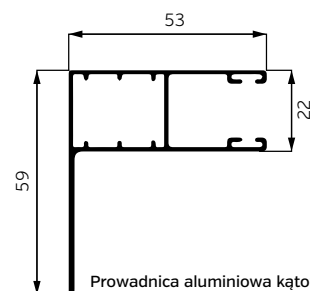

Prowadnica aluminiowa kątowna

	ALUPROF 90
Kłapa rewizyjna	dół skrzynki
Skrzynka	kształt prosty 90°, alu
Skrzynka: szer x wys [mm]	137x137, 150x150, 165x165, 180x180, 205x205
Skrzynka z moskitierą: szer x wys [mm]	165x165, 180x180, 205x205
Pancerz	Aluprof
Prowadnica	alu
Moskitiera	możliwość integracji
Termin realizacji	od 2 tyg.
Kolorystyka pancerza	kolornik Aluprof
Kolorystyka skrzynki i prowadnic	kolornik Aluprof, RAL
Certyfikat	CE