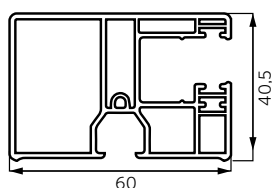

Prowadnica pvc pojedyncza