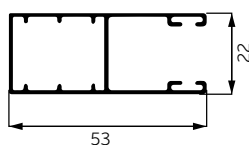

Prowadnica aluminiowa pojedyncza