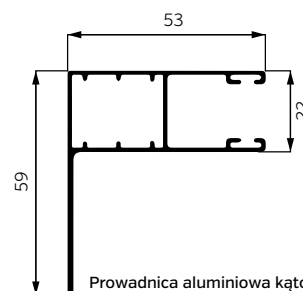

Prowadnica aluminiowa pojedyncza

Prowadnica aluminiowa kątowna

	STANDARD 45°	PÓŁOKRĄGŁA	ZAOKRĄGLONA 45°
Kłapa rewizyjna	czoło skrzynki	czoło skrzynki	czoło skrzynki
Skrzynka	kształt skośny 45°, alu	kształt półokrągły, alu	kształt zaokrąglony 45°, alu
Skrzynka: szer x wys (mm)	137x137, 150x150, 165x165, 180x180, 205x205	137x137, 150x150, 165x165, 180x180, 205x205	137x137, 150x150, 165x165, 180x180, 205x205
Skrzynka z moskitierą: szer x wys (mm)	165x165, 180x180, 205x205	165x165, 180x180, 205x205	165x165, 180x180, 205x205
Pancerz	Aluprof, RAL	Aluprof, RAL	Aluprof, RAL
Prowadnica	alu	alu	alu
Moskitiera	możliwość integracji	możliwość integracji	możliwość integracji
Termin realizacji	od 2 tyg.	od 2 tyg.	od 2 tyg.
Kolorystyka pancerza	kolornik Aluprof	kolornik Aluprof	kolornik Aluprof
Kolorystyka skrzynki i prowadnic	kolornik Aluprof, RAL	kolornik Aluprof, RAL	biały, brąz, RAL
Certyfikaty	CE	CE	CE