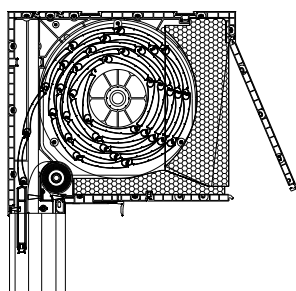

SKS Z MOSKITIERĄ

SKS + MOSKITIERA	SKS PODTYNKOWA + MOSKITIERA	SKS SOFTLINE + MOSKITIERA
czoło skrzynki	dół skrzynki	czoło skrzynki
kształt prosty 90°, pvc	Zaokrąglona linia, 90°, pvc	Zaokrąglona linia, 90°, pvc
252x170, 252x210	230x170, 252x210	230x170, 252x210
Aluprof	Aluprof	Aluprof
pvc, alu	pvc, alu	pvc, alu
po wewnętrznej stronie pancerza	po wewnętrznej stronie pancerza	po wewnętrznej stronie pancerza
od 2 tyg.	od 2 tyg.	od 2 tyg.
kolornik Aluprof, RAL	kolornik Aluprof, RAL	kolornik Aluprof, RAL
kolornik SKS, RAL (dla prowadnic alu)	kolornik SKS, RAL (dla prowadnic alu)	kolornik SKS, RAL (dla prowadnic alu)
170 mm	84 mm	170 mm
CE	CE	CE