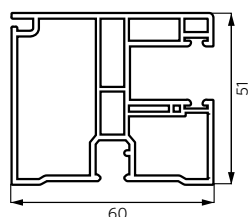

ROLETY NAOKIENNE

ELITE XT

Sprawdzona formula jakości

Niemiecka firma EXTE - Extrudertechnik GmbH stosuje innowacyjne rozwiązania w zakresie sprzętu okiennego i skrzyń roletowych. Na rynku istnieje nieprzerwanie od 1959 r. Atutem przedsiębiorstwa są duże oddziały konstrukcyjne i rozwojowe, nowoczesne maszyny oraz konkurencyjne ceny.

ELITE XT: system z trzema opcjami rewizji do wyboru: czołową lub dolną otwieraną do wnętrza mieszkania oraz otworem rewizyjnym po zewnętrznej stronie okna. W systemie ELITE XT dostępne są żaluzje fasadowe.

Prowadnica pvc mini

ELITE XT	
Kłapa rewizyjna	czoło lub dół skrzynki, otwór rewizyjny po zewnętrznej stronie okna - do wyboru
Skrzynka	kształt prosty 90°, pvc
Skrzynka: szer x wys (mm)	220x175, 220x201, 255x240
Skrzynka z moskitierą: szer x wys (mm)	220x175, 220x201, 255x240
Pancerz	Alukon, Aluprof, żaluzje fasadowe
Prowadnica	pvc, alu
Moskitiera	opcjonalnie: po wewnętrznej stronie pancerza
Termin realizacji	od 2 tyg.
Kolorystyka pancerza	kolornik Alukon, Aluprof
Kolorystyka skrzynki i prowadnic	kolornik EXTE, RAL (dla prowadnic alu)
Maksymalna głębokość ramy okna	90 mm
Certyfikaty	CE