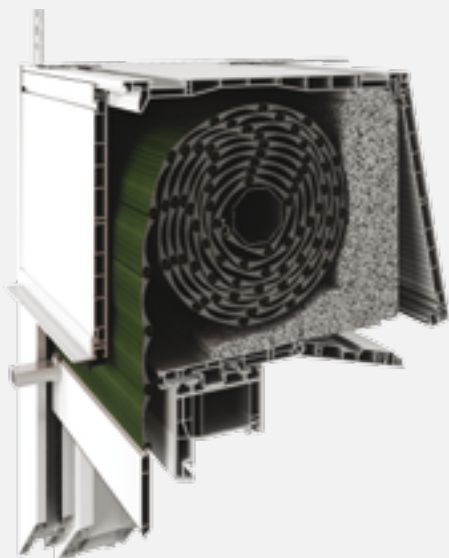

ROLETY NAOKIENNE

REVO CLASSIC

REVO Z MOSKITIERĄ

System REVO z opcją dolnej lub czołowej inspekcji – do wyboru.

REVOlucyjna technologia

Innowacyjność systemów VEGAS REVO, to efekt procesu produkcyjnego, w którym duży nacisk położony jest na rozwój produktu i jego stałe udoskonalanie. Rolety są wytwarzane z najwyższej jakości PVC z zastosowaniem ekologicznych stabilizatorów bezołowiowych.