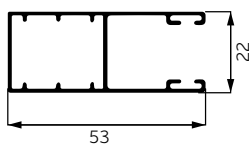

Prowadnica aluminiowa pojedyncza

Prowadnica aluminiowa kątowna

	STANDARD 45°	PÓŁOKRĄGŁA	ZAOKRĄGLONA 45°
Kłapa rewizyjna	czoło skrzynki	czoło skrzynki	czoło skrzynki
Skrzynka	kształt skośny 45°, alu	kształt półokrągły, alu	kształt zaokrąglony 45°, alu
Skrzynka: szer x wys (mm)	137x137, 150x150, 165x165, 180x180, 205x205	137x137, 150x150, 165x165, 180x180, 205x205	137x137, 150x150, 165x165, 180x180, 205x205
Skrzynka z moskitierą: szer x wys (mm)	165x165, 180x180, 205x205	165x165, 180x180, 205x205	165x165, 180x180, 205x205
Pancerz	Aluprof, RAL	Aluprof, RAL	Aluprof, RAL
Prowadnica	alu	alu	alu
Moskitiera	możliwość integracji	możliwość integracji	możliwość integracji
Termin realizacji	od 2 tyg.	od 2 tyg.	od 2 tyg.
Kolorystyka pancerza	kolornik Aluprof	kolornik Aluprof	kolornik Aluprof
Kolorystyka skrzynki i prowadnic	kolornik Aluprof, RAL	kolornik Aluprof, RAL	biały, brąz, RAL
Certyfikaty	CE	CE	CE