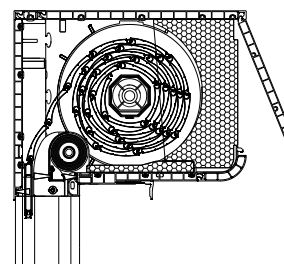

SKS Z MOSKITIERĄ

SKS + MOSKITIERA	SKS PODTYNKOWA + MOSKITIERA	SKS SOFTLINE + MOSKITIERA
czoło skrzynki	dół skrzynki	czoło skrzynki
kształt prosty 90°, pvc	Zaokrąglona linia, 90°, pvc	Zaokrąglona linia, 90°, pvc
252x170, 252x210	230x170, 252x210	230x170, 252x210
Aluprof	Aluprof	Aluprof
pvc, alu	pvc, alu	pvc, alu
po wewnętrznej stronie pancerza	po wewnętrznej stronie pancerza	po wewnętrznej stronie pancerza
od 2 tyg.	od 2 tyg.	od 2 tyg.
kolornik Aluprof, RAL	kolornik Aluprof, RAL	kolornik Aluprof, RAL
kolornik SKS, RAL (dla prowadnic alu)	kolornik SKS, RAL (dla prowadnic alu)	kolornik SKS, RAL (dla prowadnic alu)
170 mm	84 mm	170 mm
CE	CE	CE