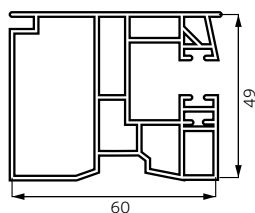

BESTSELLER

Prowadnica pvc pojedyncza R151

Prowadnica pvc podwójna R158

	EXAKT
Kłapa rewizyjna	czoło skrzynki
Skrzynka	kształt prosty 90°, pvc
Skrzynka: szer x wys [mm]	181x156, 206x181, 245x220
Skrzynka z moskitierą: szer x wys [mm]	199x156, 224x181, 263x220
Pancerz	Alukon, Aluprof
Prowadnica	pvc, alu
Moskitiera	opcjonalnie: po zewnętrznej stronie pancerza
Termin realizacji	od 2 tyg.
Kolorystyka pancerza	kolornik Alukon, Aluprof
Kolorystyka skrzynki i prowadnic	kolornik EXTE, RAL (dla prowadnic alu)
Maksymalna głębokość ramy okna	-
Certyfikaty	CE