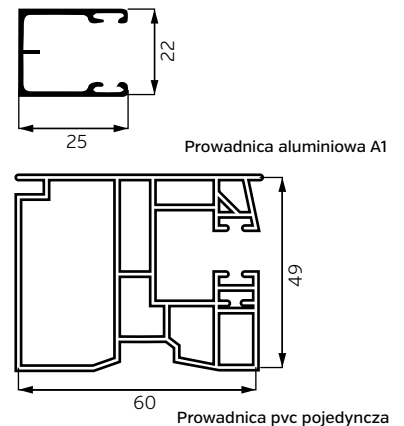

ALUPROF	RKS
Kłapa rewizyjna	dół skrzynki	dół skrzynki
Skrzynka	zabudowana, ocieplona styropianem, wzmocniana stalą i profilami alu	zabudowana, ocieplona styropianem
Skrzynka: szer x wys [mm]	300x300, 365x300	300x250
Pancerz	Aluprof	Alukon
Prowadnica	pvc, alu	Pvc, alu
Moskitiera	brak integracji	brak integracji
Termin realizacji	od 2 tyg.	od 6 tyg.
Kolorystyka pancerza	kolornik Aluprof	kolornik Alukon
Kolorystyka skrzynki i prowadnic	kolornik Aluprof (wybrane kolory), RAL	biały
Certyfikat	CE	CE