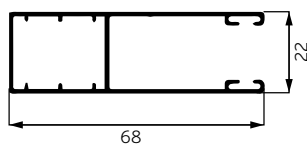

Prowadnica aluminiowa pojedyncza szeroka