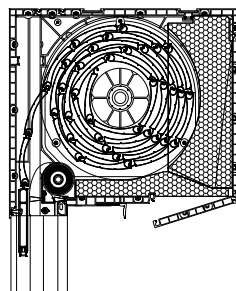

SKS Z MOSKITIERĄ

SKS + MOSKITIERA	SKS PODTYNKOWA + MOSKITIERA	SKS SOFTLINE + MOSKITIERA
czoło skrzynki	dół skrzynki	czoło skrzynki
kształt prosty 90°, pvc	Zaokrąglona linia, 90°, pvc	Zaokrąglona linia, 90°, pvc
252x170, 252x210	230x170, 252x210	230x170, 252x210
Aluprof	Aluprof	Aluprof
pvc, alu	pvc, alu	pvc, alu
po wewnętrznej stronie pancerza	po wewnętrznej stronie pancerza	po wewnętrznej stronie pancerza
od 2 tyg.	od 2 tyg.	od 2 tyg.
kolornik Aluprof, RAL	kolornik Aluprof, RAL	kolornik Aluprof, RAL
kolornik SKS, RAL (dla prowadnic alu)	kolornik SKS, RAL (dla prowadnic alu)	kolornik SKS, RAL (dla prowadnic alu)
170 mm	84 mm	170 mm
CE	CE	CE