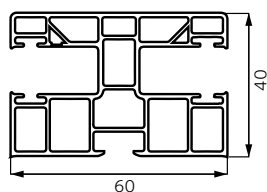

Prowadnice dla pancerzy 37 - 45 mm