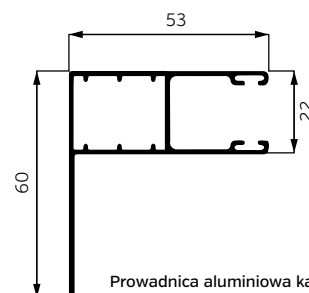

Prowadnica aluminiowa pojedyncza

Prowadnica aluminiowa kątowna

	STANDARD 45°	PÓŁOKRĄGŁA	ZAOKRĄGLONA 45°
Kłapa rewizyjna	czoło skrzynki	czoło skrzynki	czoło skrzynki
Skrzynka	kształt skośny 45°, alu	kształt półokrągły, alu	kształt zaokrąglony 45°, alu
Skrzynka: szer x wys (mm)	137x137, 150x150, 165x165, 180x180, 205x205	137x137, 150x150, 165x165, 180x180, 205x205	137x137, 150x150, 165x165, 180x180, 205x205
Skrzynka z moskitierą: szer x wys (mm)	165x165, 180x180, 205x205	165x165, 180x180, 205x205	165x165, 180x180, 205x205
Pancerz	Aluprof, RAL	Aluprof, RAL	Aluprof, RAL
Prowadnica	alu	alu	alu
Moskitiera	możliwość integracji	możliwość integracji	możliwość integracji
Termin realizacji	od 2 tyg.	od 2 tyg.	od 2 tyg.
Kolorystyka pancerza	kolornik Aluprof	kolornik Aluprof	kolornik Aluprof
Kolorystyka skrzynki i prowadnic	kolornik Aluprof, RAL	kolornik Aluprof, RAL	biały, brąz, RAL
Certyfikaty	CE	CE	CE

Prowadnica aluminiowa pojedyncza

Prowadnica aluminiowa podwójna

Prowadnica aluminiowa kątowa

	ALUKON 20
Kłapa rewizyjna	dół skrzynki
Skrzynka	kształt skośny 20°, alu
Skrzynka: szer x wys (mm)	137x139, 166x167, 182x181, 207x206
Skrzynka z moskitierą: szer x wys (mm)	137x139, 166x167, 182x181, 207x206
Pancerz	Alukon
Prowadnica	alu
Moskitiera	możliwość integracji
Termin realizacji	od 2 tyg.
Kolorystyka pancerza	kolornik Alukon
Kolorystyka skrzynki i prowadnic	kolornik Alukon, RAL
Certyfikat	CE