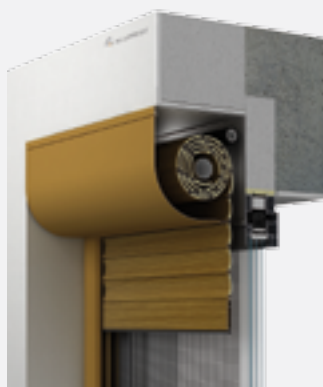

ALUPROF PÓŁOKRĄGŁA

Skrzynki dostępne w szerokiej gamie kolorów, stanowią doskonały element dekoracyjny. Sprawdź wybór kolorów u handlowca.

Prowadnica aluminiowa pojedyncza szeroka

Prowadnica aluminiowa pojedyncza