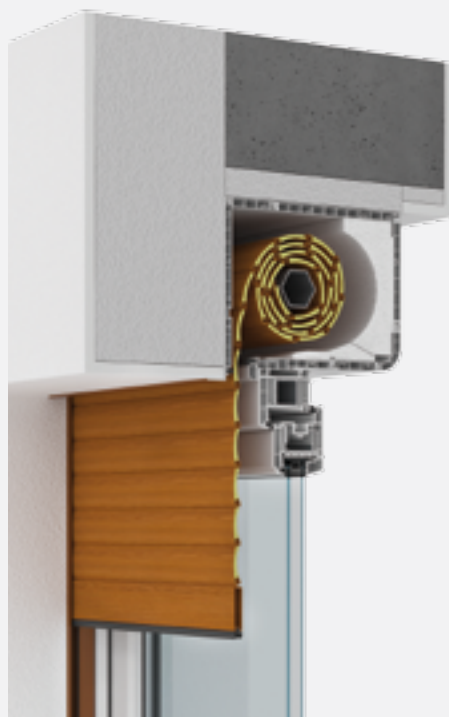

ROLETY NAOKIENNE

SKS / SKS PODTYNKOWA

SKS SOFTLINE

Europejskie produkty wysokiej klasy

Firma SKS Stakusit od 1975 r. jest wiodącym producentem systemów rolet w Europie. Od 2007 r. należy do austriackiego koncernu HELLA Sonnenschutztechnik GmbH. Obecnie SKS Stakusit produkuje i rozprowadza swoje wyroby w ponad 20 krajach.

System SKS ze skrzynką prostą i zaokrągloną – Softline.

Prowadnica pvc pojedyncza

Prowadnica pvc podwójna