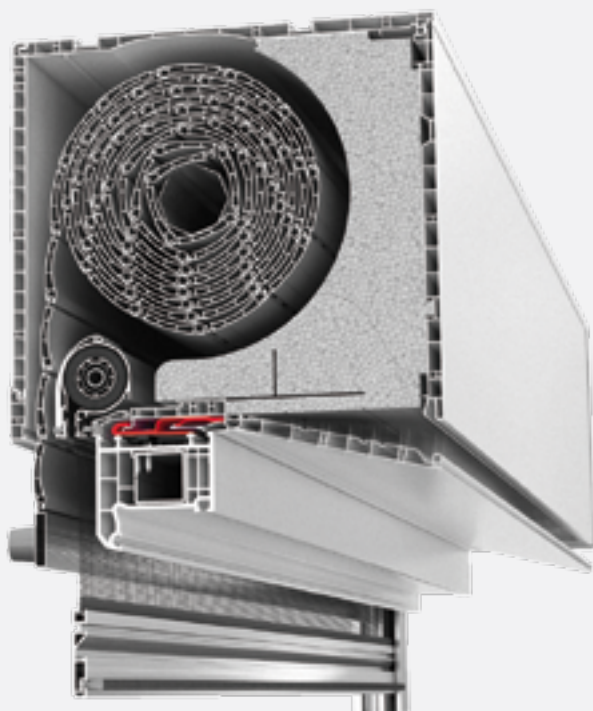

ROLETY NAOKIENNE

ELITE XT