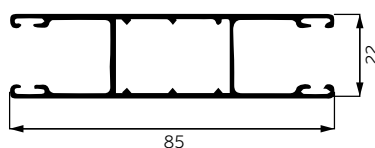

Volet roulant Alukon avec coffre à pan coupé ou rond

Prowadnica aluminiowa pojedyncza

Prowadnica aluminiowa podwójna

Prowadnica aluminiowa kątowa

	STANDARD 45°	STANDARD PÓŁOKRĄGŁA
Kłapa rewizyjna	czoło skrzynki	czoło skrzynki
Skrzynka	kształt skośny 45°, alu	kształt półokrągły, alu
Skrzynka: szer x wys (mm)	138x138, 168x170, 207x205	145x139, 173x167, 215x206
Skrzynka z moskitierą: szer x wys (mm)	138x138, 168x170, 207x205	145x139, 173x167, 215x206
Pancerz	Alukon	Alukon
Prowadnica	alu	alu
Moskitiera	możliwość integracji	możliwość integracji
Termin realizacji	od 2 tyg.	od 2 tyg.
Kolorystyka pancerza	kolornik Alukon	kolornik Alukon
Kolorystyka skrzynki i prowadnic	kolornik Alukon, RAL	kolornik Alukon, RAL
Certyfikaty	CE	CE