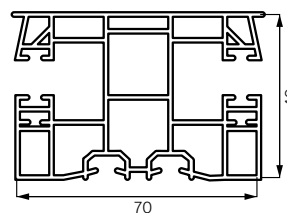

EXPERT XT	
Kłapa rewizyjna	czoło lub dół skrzynki
Skrzynka	kształt prosty 90°, pvc
Skrzynka: szer x wys (mm)	220x165, 220x185
Skrzynka z moskitierą: szer x wys (mm)	220x165, 220x185
Pancerz	Alukon, Aluprof
Prowadnica	pvc, alu
Moskitiera	opcjonalnie: po wewnętrznej stronie pancerza
Termin realizacji	od 2 tyg.
Kolorystyka pancerza	kolornik Alukon, Aluprof
Kolorystyka skrzynki i prowadnic	kolornik EXTE, RAL (dla prowadnic alu)
Maksymalna głębokość ramy okna	92 mm
Certyfikaty	CE