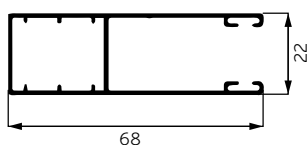

Prowadnica aluminiowa pojedyncza szeroka