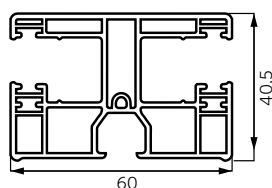

Prowadnica pvc podwójna