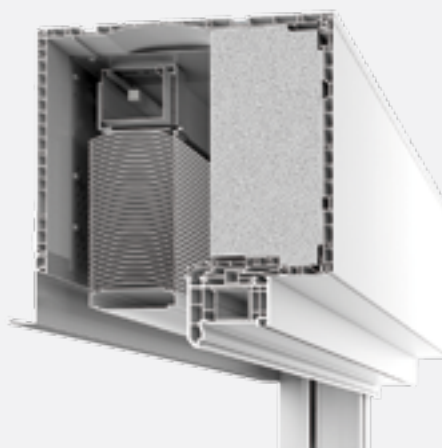

ROLETY NAOKIENNE

ELITE XT