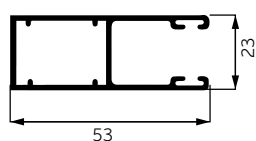

Volet roulant Alukon avec coffre à pan coupé ou rond

Prowadnica aluminiowa pojedyncza

Prowadnica aluminiowa podwójna

Prowadnica aluminiowa kątowa

	STANDARD 45°	STANDARD PÓŁOKRĄGŁA
Kłapa rewizyjna	czoło skrzynki	czoło skrzynki
Skrzynka	kształt skośny 45°, alu	kształt półokrągły, alu
Skrzynka: szer x wys (mm)	138x138, 168x170, 207x205	145x139, 173x167, 215x206
Skrzynka z moskitierą: szer x wys (mm)	138x138, 168x170, 207x205	145x139, 173x167, 215x206
Pancerz	Alukon	Alukon
Prowadnica	alu	alu
Moskitiera	możliwość integracji	możliwość integracji
Termin realizacji	od 2 tyg.	od 2 tyg.
Kolorystyka pancerza	kolornik Alukon	kolornik Alukon
Kolorystyka skrzynki i prowadnic	kolornik Alukon, RAL	kolornik Alukon, RAL
Certyfikaty	CE	CE