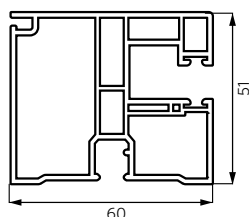

Sprawdzona formula jakości

Niemiecka firma EXTE - Extrudertechnik GmbH stosuje innowacyjne rozwiązania w zakresie sprzętu okiennego i skrzyń roletowych. Na rynku istnieje nieprzerwanie od 1959 r. Atutem przedsiębiorstwa są duże oddziały konstrukcyjne i rozwojowe, nowoczesne maszyny oraz konkurencyjne ceny.

ELITE XT: system z trzema opcjami rewizji do wyboru: czołową lub dolną otwieraną do wnętrza mieszkania oraz otworem rewizyjnym po zewnętrznej stronie okna. W systemie ELITE XT dostępne są żaluzje fasadowe.

Prowadnica pvc mini