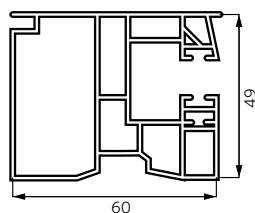

Prowadnica pvc pojedyncza R151